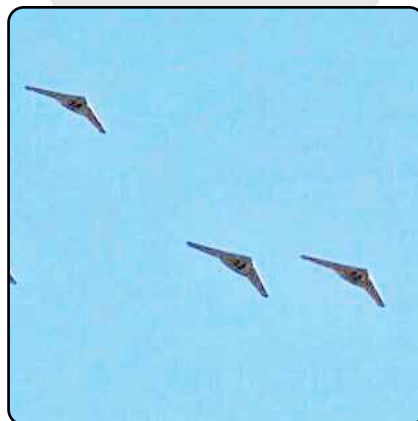

واده‌شاهد

شاهد ۱۷۱

ماموریت: شناسایی و مراقبت
برد عملیاتی: ۲۰۰۰ کیلومتر
مداومت پروازی: ۱۰ ساعت
وزن برخاست: ۳۰۷۰ کیلوگرم
ارتفاع پروازی: ۳۵ هزار پا
بیشترین سرعت: ۴۶۰ کیلومتر بر ساعت

شاهد ۱۲۹

ماموریت: شناسایی و مراقبت رزمی
برد عملیاتی: ۲۰۰۰ کیلومتر
مداومت پروازی: ۲۴ ساعت
وزن برخاست: ۱۱۵۰ کیلوگرم
ارتفاع پروازی: ۲۴ هزار پا
بیشترین سرعت: ۱۳۵ کیلومتر بر ساعت

شاهد ۱۹۱

ماموریت: شناسایی و مراقبت رزمی
برد عملیاتی: ۱۵۰۰ کیلومتر
مداومت پروازی: ۵/۴ ساعت
وزن برخاست: ۵۰۰ کیلوگرم
ارتفاع پروازی: ۳۵ هزار پا
بیشترین سرعت: ۳۵۰ کیلومتر بر ساعت

شاهد ۱۸۱

ماموریت:
شناسایی و مراقبت رزمی
برد عملیاتی:
۱۲۰۰ کیلومتر
مداومت پروازی:
۱۳ ساعت

شاهد ۱۶۱

ماموریت: شناسایی و مراقبت رزمی
برد عملیاتی: ۱۵۰ کیلومتر
مداومت پروازی: ۲ ساعت
وزن برخاست: ۱۷۰ کیلوگرم
ارتفاع پروازی: ۲۶ هزار پا
بیشترین سرعت: ۱۳۵ کیلومتر بر ساعت