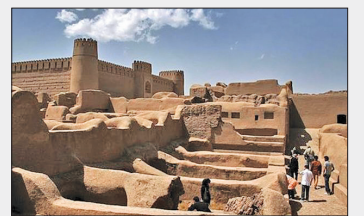

مهر/ ارگ رایین به‌عنوان دومین بنای خشتی جهان پس از ارگ بم قرار است به دست سرمایه‌گذار بخش