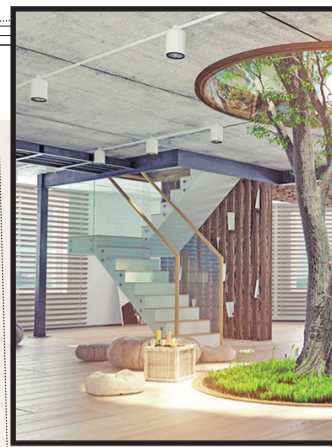

چیدمان

انت مبلمان‌های سازگار با محیط زیست بخیریم

آرزو کیهان
مترجم

مدولار یا ساختمان‌های مدولار نوعی ساخت و ساز خارج از محل است که در آن اجزای ساختمان یا ماژول‌ها در محیط کارخانه ساخته شده و برای مونتاژ به محل مورد نظر انتقال می‌یابد. می‌توان در زمان کوتاه‌تری به آنها دسترسی داشت. روی عناصری که محکم، بادوام و براحتی تمیز یا تعویض می‌شوند سرمایه‌گذاری کنید که به معنای صرفه‌جویی در هزینه است و بازسازی بسیار کمتری همراه با نگهداری آسان به‌عنوان مزیت اضافی دارد.

چیدمان هر خانه نشانه سلیقه و بازتابی از روح و جوهره صاحبخانه است پس ضروری است برای انتخاب مبلمان دقت بیشتری داشته باشیم زیرا به شکلی واقعی شخصیت ما را نشان می‌دهد. امروزه مبلمان‌های انتزاعی بیشتر مورد علاقه مردم و محبوبتر از مبلمان

کلاسیک است. این مبلمان‌ها گاه ظاهری عجیب و پیچیده دارند اما کاربردی‌اند. اگر آپارتمان تان بزرگ است، فضای کافی برای چیدمان بهتر خانه خواهید داشت. اما این روزها مترائز اغلب آپارتمان‌ها کم است که این، کار دیزاین را کمی دشوار می‌کند. محدودیت فضای

می‌تواند قدرت مانور ما را برای چیدمان خانه پایین بیاورد ولی با برخی تغییرات در مبلمان‌های امروزی، راه‌حل‌های مبتکرانه‌ای ارائه شده تا با وجود محدودیت‌های فضا بتوانیم دیزاین خوبی داشته باشیم. برای مثال، تختخواب‌هایی با میز کار یا کنسولی در کنارش برای دکور

فضاهای کوچک طراحی شده است. ممکن است بالا رفتن از تخت دو طبقه و خوابیدن روی آن کمی سخت به نظر برسد اما این تخت‌ها مکانیسم بالا و پایین بر دارند که پس از اتمام روز کاری با فشردن یک کلید پایین می‌آید.

بلکه از نظر عملکردی - دلپذیر است. این گونه از مبلمان‌ها مانند یک قطعه هنری به نظر می‌رسند و با قرار دادن کتاب در نزدیکی شان، به سادگی شکلی جذاب به خانه خواهند داد. جذاب‌ترین جزئیات آن فضای قفسه‌بندی است که در ابعاد و اشکال متفاوتی طراحی شده است.

مبلمان‌های مقوایی

اکثر مبلمان‌ها با مصالح سنتی مانند فلز، چوب یا پلاستیک ساخته شده‌اند اما ماده‌ای که طراحان مبلمان اخیراً به آن پرداخته‌اند «مقوا» است. مقوا برای ساخت مبلمان پایدار عالی است، زیرا این طرح‌ها تمایل دارند کمترین ردپای کربن را به جا بگذارند و همچنین قابل بازیافت و بسیار محیط زیستی‌اند. ناگفته نماند که طرح‌های محصول ساخته شده از مقوا، سبک و قابل حمل‌اند و براحتی مونتاژ می‌شوند.

اینگونه مبلمان در نوع خود بی‌نظیر است؛ قالبی در کار نیست و کاملاً سلیقه‌ای ساخته می‌شود. با این مبلمان اکنون به سمت یک سبک زندگی پایدار حرکت می‌کنیم. استفاده از مصالح ساختمانی پایدار و تبدیل آن به مبلمانی شیک، مدرن و سازگار با محیط زیست، هدف آینده طراحی داخلی طولانی مدت است.